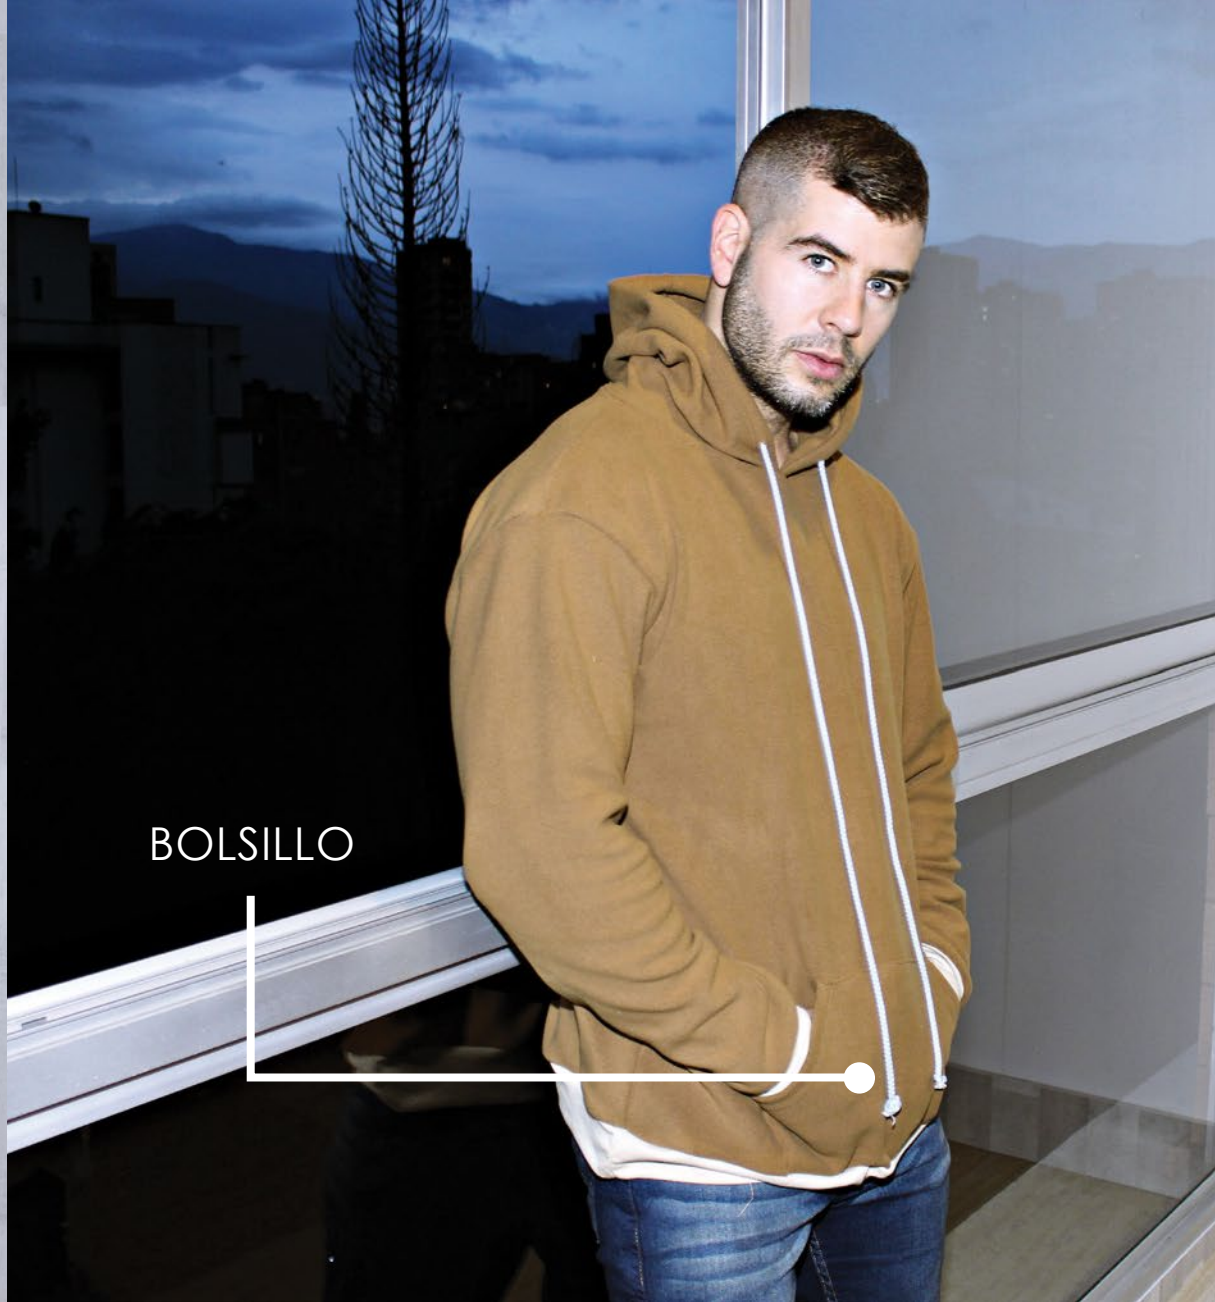

YAGGG  
INNOVA

especial  
PADRES  
G

URBAN  
YAGGG

You Are a Great Guy

 @yaggwear  Yagg Wear

ESPECIAL MES  
DEL PADRE

COLECCIÓN  
URBAN

Camisa Tipo Polo Negra

**YAGG**  
You Are a Great Guy

Camisa Cuello Flores  
(agua marina - verde)

# Camisa Tipo Polo

Verde

Negro

Azul

Gris

Buso (Militar - Ocre)

Gris

Negro